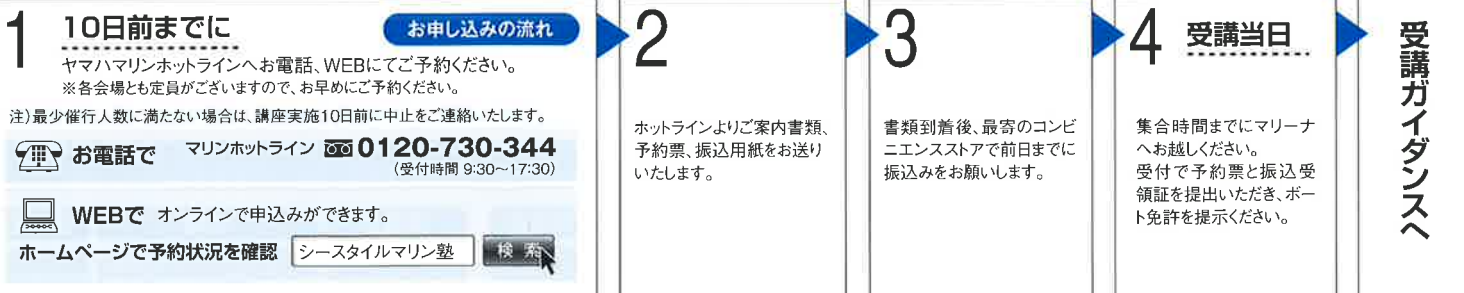

初めてのマリンジェット&ツーリング

講習日	会場	使用艇	講習日	会場	使用艇	講習日	会場	使用艇
5月 12日(土)	JET. SHOP ROYAKOH	MJ-FX	6月 2日(土)	JET. SHOP ROYAKOH	MJ-FX	6月 23日(土)	JET. SHOP ROYAKOH	MJ-FX
19日(土)	JET. SHOP ROYAKOH	MJ-FX	9日(土)	JET. SHOP ROYAKOH	MJ-FX	30日(土)	JET. SHOP ROYAKOH	MJ-FX
26日(土)	JET. SHOP ROYAKOH	MJ-FX	16日(土)	JET. SHOP ROYAKOH	MJ-FX			

クルーザーヨット講座

講習日	会場	使用艇	講習日	会場	使用艇	講習日	会場	使用艇
4月 21日(土)	ヤマハマリーナ沼津	Y-23	5月 12日(土)	ヤマハマリーナ沼津	Y-23	6月 9日(土)	ヤマハマリーナ沼津	Y-23
26日(木)	ヤマハマリーナ沼津	Y-23	25日(金)	ヤマハマリーナ沼津	Y-23	22日(金)	ヤマハマリーナ沼津	Y-23

開催日が赤字の講座は、土日・祝日料金です。★実施日の10日前までにお申込みください。

マリン塾開催会場

北海道エリア

小樽港マリーナ(4月~9月)
北海道小樽市築港5番7号

東北エリア

北浜マリンベース
宮城県塩竈市北浜4-71-10

関東エリア

水郷ポートサービス
茨城県潮来市潮来5043

D-marina

神奈川県横浜市神奈川区東神奈川2-49-11

シーボニアマリーナ

神奈川県三浦市三崎町小網代1286

江の島モーターボート商会棧橋

神奈川県藤沢市片瀬海岸1-1-11

セントラル

千葉県木更津市富士見3-1-22

横浜ベイサイドマリーナ

神奈川県横浜市金沢区白帆1番地

湘南サニーサイドマリーナ

神奈川県横須賀市芦名1-17-8

片倉ポートマリーナ

神奈川県平塚市札幌町43-21

ニューポート江戸川

東京都江戸川区東葛西3-17-16

サニーサイドマリーナウラガ

神奈川県横須賀市東浦賀2-22-2

葉山港

神奈川県三浦郡葉山町堀内50番地

ヤマハマリーナ沼津

静岡県沼津市江浦514

勝どきマリーナ

東京都中央区勝どき3-15-3

JET.SHOP ROYAKOH MJ/Line

神奈川県三浦市南下浦町菊名22

葉山マリーナ

神奈川県三浦郡葉山町堀内50-2

★シースタイル会員様は、下記対象講座のマリン塾を受講いただくと、シースタイル初回利用時に必要な安全レクチャーを免除できます。

開催会場(ホームマリーナ)	安全レクチャー免除対象コース	開催会場(ホームマリーナ)	安全レクチャー免除対象コース
水郷ポートサービス	操船マスター (はじめてのスポーツボート編)	湘南サニーサイドマリーナ	操船マスターI
セントラル	操船マスターI		操船マスターII
ニューポート江戸川	操船マスターI		操船マスター (SR310 編)
横浜ベイサイドマリーナ	操船マスターI		

※詳細は各マリーナにご確認ください。

お申し込み方法

■お問い合わせ・お申し込みは

マリンホットライン(受付時間 9:30~17:30)

なみをみょうよ
☎ 0120-730-344